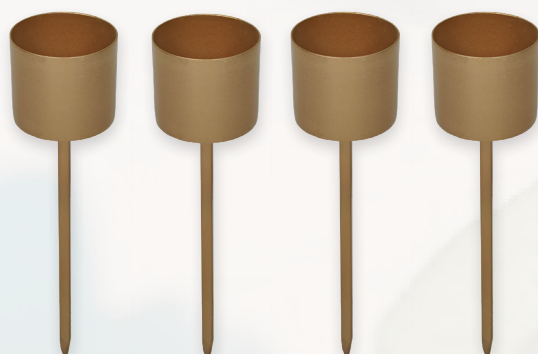

**KRANZKERZENHALTER STABKERZE 22 MM**

*SILBER*

GRÖSSE	MASSE		Hülse	Dorn	VE
	(Innen-Ø)				
1	2,2 cm		6,2 cm	12 cm	4

**KRANZKERZENHALTER STABKERZE 22 MM**

*GOLD*

GRÖSSE	MASSE		Hülse	Dorn	VE
	(Innen-Ø)				
1	2,2 cm		6,2 cm	12 cm	4

**KRANZKERZENHALTER STABKERZE 40 MM**

*SILBER*

GRÖSSE	MASSE		Hülse	Dorn	VE
	(Innen-Ø)				
1	4 cm		3,7 cm	12 cm	4

**KRANZKERZENHALTER STABKERZE 40MM**

*GOLD*

GRÖSSE	MASSE		Hülse	Dorn	VE
	(Innen-Ø)				
1	4 cm		3,7 cm	12 cm	4