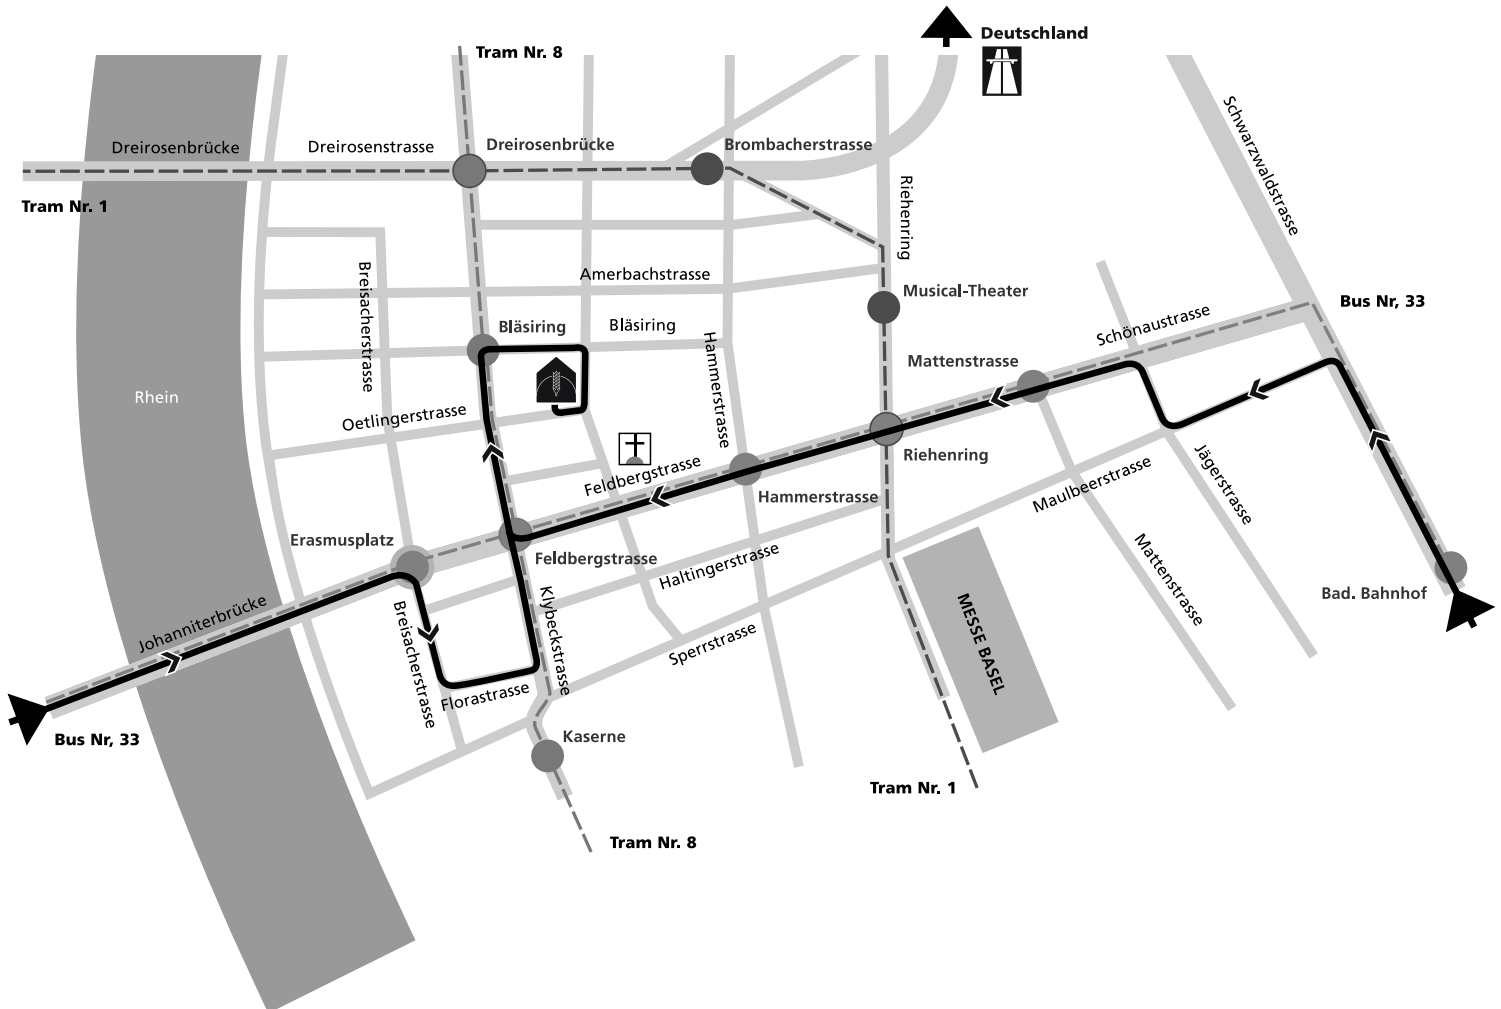

So finden Sie uns

Weizenkorn

Oetlingerstrasse 81

4057 Basel

tel. ++41 (0)61 686 91 31

fax. ++41 (0)61 696 91 30

info@weizenkorn.ch

Öffentlicher Verkehr

Bahnhof SBB: Tram Nr. 8 Richtung Kleinhüningen bis Haltestelle Bläsiring.

Gegen die Fahrtrichtung zurücklaufen bis Oetlingerstrasse, dann links bis Nr. 81.

Badischer Bahnhof: Bus Nr. 33 Richtung Wanderstrasse bis Haltestelle Feldbergstrasse.

In Fahrtrichtung weiterlaufen bis Klybeckstrasse; in Klybeckstrasse rechts einbiegen bis Oetlingerstrasse, in Oetlingerstrasse rechts einbiegen bis Nr. 81.

Auto

Von der Johanniterbrücke bis Erasmusplatz; am Erasmusplatz rechts abbiegen in die Breisacherstrasse; links abbiegen in die Florastrasse; links abbiegen in die Klybeckstrasse; über die grosse Kreuzung (Feldbergstrasse/Klybeckstrasse); bei Bläsiring rechts abbiegen, bei Mühlheimerstrasse rechts abbiegen; bei Oetlingerstrasse rechts abbiegen bis Nr. 81.

Von Bad. Bahnhof (Autobahnausfahrt): bei Maulbeerstrasse rechts einbiegen; bei Jägerstrasse links; bei Schönaustrasse links; geradeaus in die Feldbergstrasse; bei Klybeckstrasse rechts abbiegen; bei Bläsiring rechts abbiegen; bei Oetlingerstrasse rechts abbiegen bis Nr. 81.